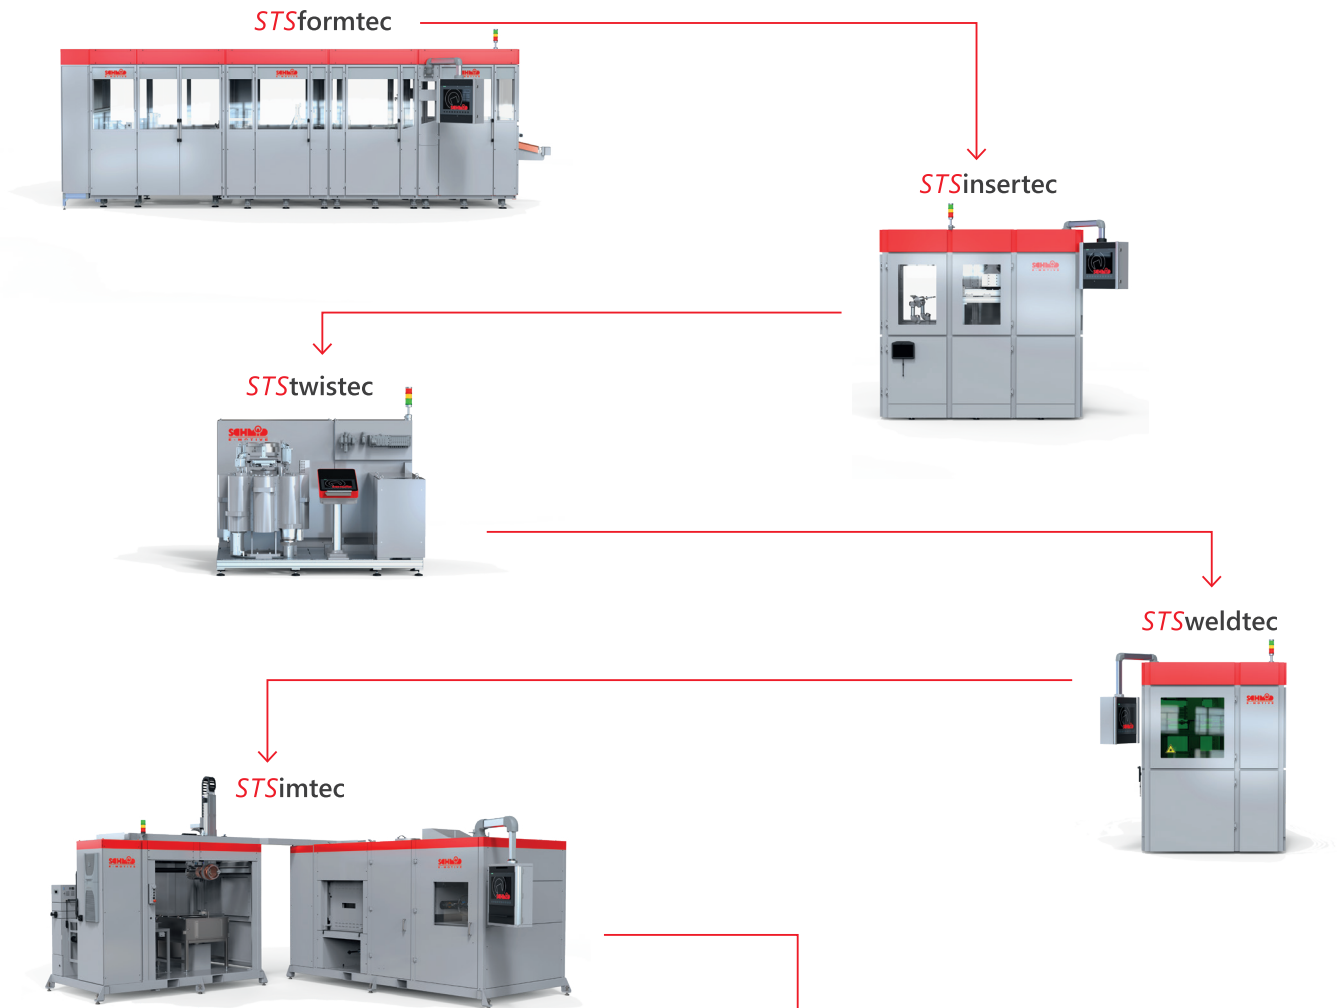

PROTOTYPEN UND LOHNFERTIGUNG

Wenn es um die erste Musterfertigung geht ist eine hohe Flexibilität gefragt. Mit unseren Vorführanlagen sind wir in der Lage gemeinsam mit Ihnen erste Prototypen zu fertigen. Darüber hinaus können wir auch umfangreichere Losgrößen produzieren, einschließlich eines B- oder C-Muster-Loses. Das ermöglicht Ihnen, verschiedene Konzepte und Produktionsprozesse zu untersuchen und wichtige Erkenntnisse für die Serienproduktion zu sammeln.

INDIVIDUELL & PASSGENAU

MAßGESCHNEIDERTE LÖSUNG DANK HÖCHSTER FLEXIBILITÄT

Bei uns erhalten Sie alles aus einer Hand und zwar genau so, wie Sie es benötigen. Angefangen bei der Pin-Produktion über die Pin-Montage, das Aufweiten, Twisten und Verschweißen der Pins bis hin zu deren Imprägnierung - wir unterstützen und beraten Sie bei jedem Schritt. So erarbeiten wir gemeinsam Ihre maßgeschneiderte Lösung.